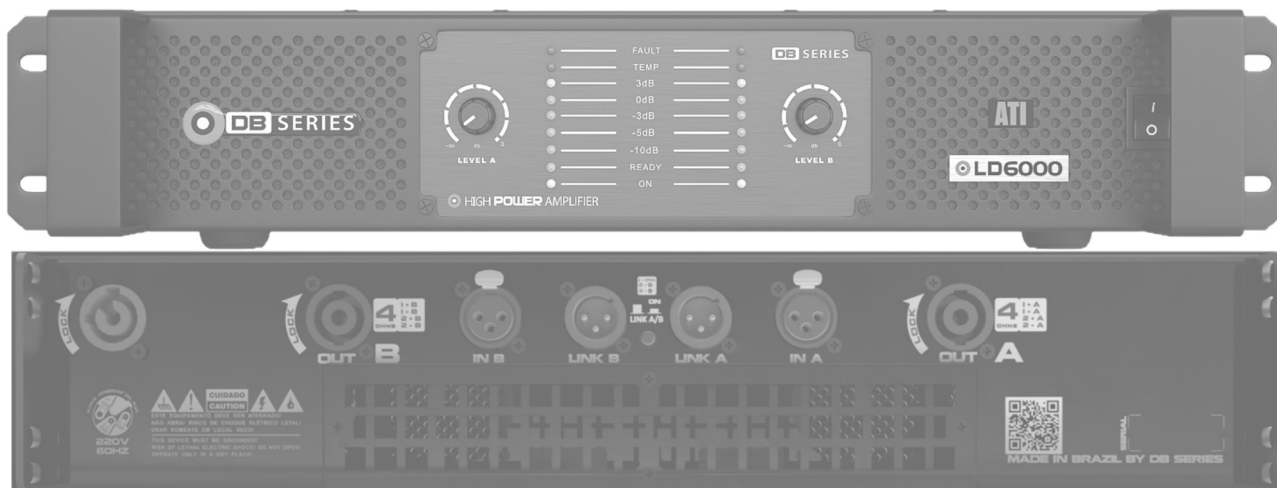

Especificaciones Tecnicas LD 6000

Los amplificadores DB SERIES se desarrollaron a partir de la necesidad del mercado de tener un amplificador con calidad de audio, rendimiento y fidelidad superiores.

- Amplificadores de audio de 2 canales;
- El diseño de las líneas LD y LDK ofrece al usuario un alto control tonal, timbres naturales, fieles y precisos, combinados con un rendimiento incomparable;
- Módulos de potencia en plataforma clase D, con frecuencia de muestreo a 200 KHz, lo que resulta en una mayor calidad de audio y potencia;
- Eficiencia superior al 90%, lo que resulta en un bajo consumo de energía y bajo calentamiento;
- Fuente de alimentación lineal con alta capacitancia: mayor confiabilidad y robustez;
- Rack estándar de 2 unidades.

Características

Cantidad de Canales	2 Canales		
Potencia de Salida	2 Ohms	4 Ohms	8 Ohms
Potencia RMS 1Khz, 0,1%	-	2 x 3000w	2 x 1500w
THD	-	2 x 3000w	2 x 1500w
Voltaje Máxima Instantanea de Pico de Salida	156 V (Pico)		
Voltaje Máxima de Salida Continua RMS	110 V (RMS)		

Entrada AC

Fuente de Alimentación	Fonte Linear Doble y ambas con alta capacidad
Voltaje de Operacion	220V – 60Hz
Eficiência	Superior 90%
Consumo máximo 1Khz sinusoidal	6600w (6.6Kva)

Audio

Sensibilidad de Entrada	1 V / 0dBv
Respuesta de Frecuencia	20 Hz à 20 KHz, 1W @ 8Ω
Impedancia de Entrada	Modo Stereo 20K/ Modo Mono 10K
Factor de Amorteguamiento	> 400 de 20 à 200 Hz

Panel Frontal

Indicadores	10 x Led's Verdes indicadores de señal; 2 x Led's Amarillo indicadores de limiter; 2 x Led's Blanco indicadores de operación; 2 x Led's Rojo indicadores de temperatura; 2 x Led's Rojo indicadores de falla
Control	2 x Potenciómetro controlador de nível; 1 x Llave de encender / apagar