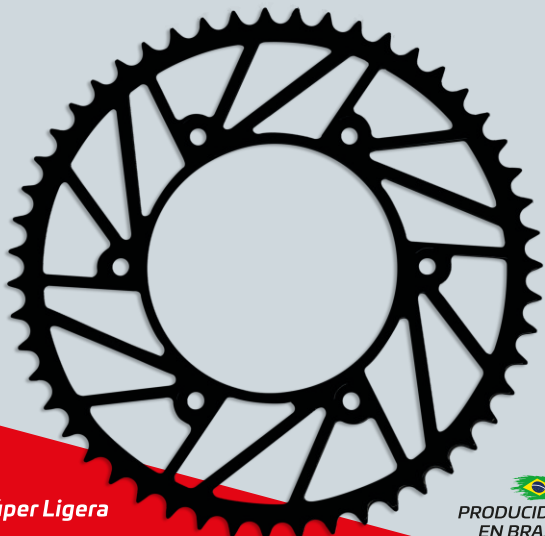

Línea

Premium Pro

FOCO[®]
racing

Cadena Sellada

120 eslabones
Paso 520

Retenedores y
Conexión tipo SKJ

MADE IN JAPAN

Línea

Premium Pro

FOCO
racing

Filtro de Aire

Filtro de Alto Rendimiento

Para Honda

CRF 250F

Línea

Premium Pro

MADE IN CHINA

FOCO[®]
racing

Corona de acero 1045

PRODUCIDOS
EN BRASIL

- ✓ Súper Ligera
- ✓ Alta Durabilidad
- ✓ Pintura Epoxi con protección para reactivos químicos en general
- ✓ Tratamiento térmico para mayor Durabilidad
- ✓ Súper protección Anticorrosiva
- ✓ Mejor Costo/Beneficio