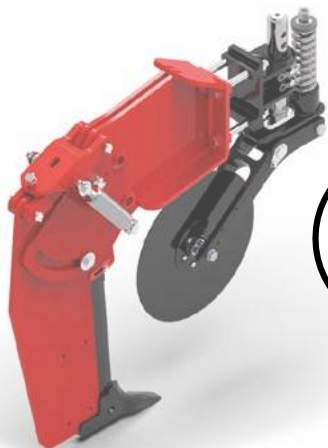

EF

DESCOMPACTADOR ASTRUS ESCARIFICADOR FIJO

4 E 5 CINCELES

500

Escarificador desarrollado para romper las capas más profundas del suelo, con operaciones que actúan a una profundidad de hasta 50 cm, sin revolver la superficie.

¡Calidad y Eficiencia que Aumentan su Productividad!

- ▶ Acoplado a través de tres puntos del tractor o con kit remolcable;
- ▶ Disco de corte liso o turbo de 20";
- ▶ Cinceles con desarme mecánico, con conjunto de resortes;
- ▶ Cinceles fijos, sin desplazamiento lateral;
- ▶ Rodillo desagregador;
- ▶ Separación estándar de 60cm entre cinceles.

Opcionales

- ▶ Protecciones laterales de los cinceles y punteras de acero fundido para suelos arenosos.

Especificaciones Técnicas

Modelo	Número de cinceles	Profundidad de trabajo (cm)	Ancho útil de trabajo (m)	Peso enganche hidráulico (Kg)	Longitud (cm)	Ancho (cm)	Altura (cm)
EF 4	4	0 - 50	2,4	1.720	280	300	147
EF 5	5	0 - 50	3,0	2.000	280	350	147