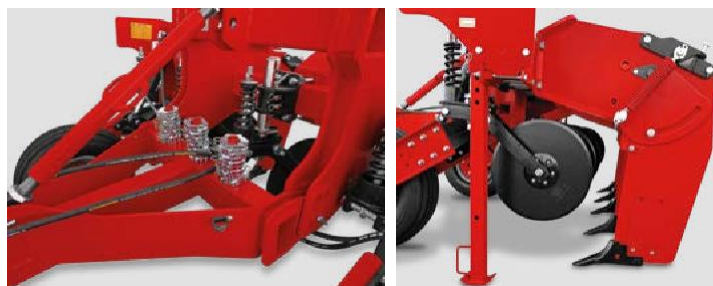

EF

DESCOMPACTADOR ASTRUS ESCARIFICADOR FIJO

4 E 5 CINCELES

500

Escarificador desarrollado para romper las capas más profundas del suelo, con operaciones que actúan a una profundidad de hasta 50 cm, sin revolver la superficie.

¡Calidad y Eficiencia que Aumentan su Productividad!

- ▶ Acoplado a través de tres puntos del tractor o con kit remolcable;
- ▶ Disco de corte liso o turbo de 20";
- ▶ Cinceles con desarme mecánico, con conjunto de resortes;
- ▶ Cinceles fijos, sin desplazamiento lateral;
- ▶ Rodillo desagregador;
- ▶ Separación estándar de 60cm entre cinceles.

Opcionales

- ▶ Protecciones laterales de los cinceles y punteras de acero fundido para suelos arenosos.

Especificaciones Técnicas

Modelo	Número de cinceles	Profundidad de trabajo (cm)	Ancho útil de trabajo (m)	Peso enganche hidráulico (Kg)	Longitud (cm)	Ancho (cm)	Altura (cm)
EF 4	4	0 - 50	2,4	1.720	280	300	147
EF 5	5	0 - 50	3,0	2.000	280	350	147