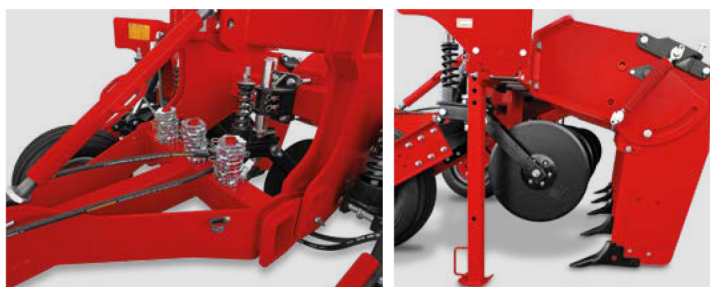

EF 500

DESCOMPACTADOR ASTRUS ESCARIFICADOR FIXO

4 E 5 HASTES

Escarificador desenvolvido para romper as camadas mais profundas do solo, com operações que atuam a uma profundidade de até 50 cm, sem revolver a superfície.

Qualidade e Eficiência que Aumentam sua Produtividade!

- ▶ Acoplado através do engate de três pontos do trator ou com kit rebocável;
- ▶ Disco de corte liso ou turbo de 20";
- ▶ Hastes com desarme mecânico, com conjunto de molas;
- ▶ Hastes fixas, sem deslocamento lateral;
- ▶ Rolo destorreador;
- ▶ Espaçamento padrão de 60cm entre hastes.

Opcionais

- ▶ Proteções laterais das hastes e canelas em aço fundido para solos arenosos.

Especificações Técnicas

Modelo	Número de hastes	Profundidade de trabalho (cm)	Largura útil de trabalho (m)	Peso engate hidráulico (Kg)	Comprimento (cm)	Largura (cm)	Altura (cm)
EF 4	4	0 - 50	2,4	1.720	280	300	147
EF 5	5	0 - 50	3,0	2.000	280	350	147