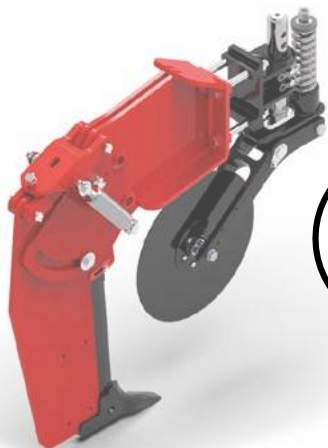

# DESCOMPACTADOR ASTRUS ESCARIFICADOR FIJO

4 E 5 CINCELES

# 500

Escarificador desarrollado para romper las capas más profundas del suelo, con operaciones que actúan a una profundidad de hasta 50 cm, sin revolver la superficie.

## ¡Calidad y Eficiencia que Aumentan su Productividad!

- ▶ Acoplado a través de tres puntos del tractor o con kit remolcable;
- ▶ Disco de corte liso o turbo de 20";
- ▶ Cinceles con desarme mecánico, con conjunto de resortes;
- ▶ Cinceles fijos, sin desplazamiento lateral;
- ▶ Rodillo desagregador;
- ▶ Separación estándar de 60cm entre cinceles.