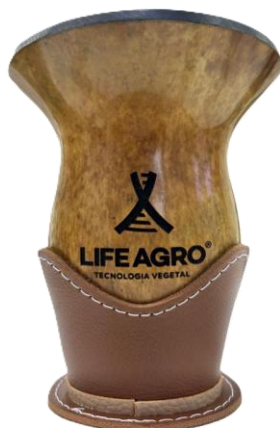

LIFESTORE

Cód. 000380

➤ CUIA E PORTA-CUIA

Cua e porta-cua em couro legítimo

R$73,00