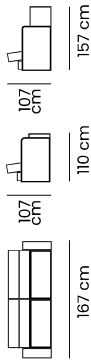

Palermo

TBF3 Estofados

DATOS TÉCNICOS

Brazos: de 25 cm y espuma D-26 / **Respaldo:** con cinta elástica, cojín encajado con fibra siliconada, reclinable en cinco posiciones / **Asiento:** retráctil con cinta elástica, resorte Bonell, resorte Pocket y espuma D-28 soft recubierta de poliéster.

2 CUERPOS

Con medidas totales cerrado y retráctiles abierto