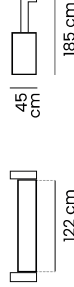

2 PLAZAS

con medidas totales fechado e retráctil abierto