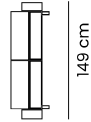

## DATOS TÉCNICOS

**Brazos:** de 20 cm, espuma D-26 / **Respaldo:** cinta elástica, cojín fijo y espuma D-23 soft / **Asiento:** fijo con cinta elástica y espuma D-26 recubierta de poliéster.

**2 CUERPOS**  
con medidas totales