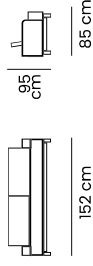

Eldorado

TBF3 Estofados

DATOS TÉCNICOS

Estructura: marco de madera / **Brazos:** espuma D-26 / **Respaldo:** con cinta elástica y cojín suelto con fibra siliconada / **Asiento:** fijo con cinta elástica, resorte Bonell y espuma D-26 soft recubierta de poliéster.

2 CUERPOS
con medidas totales