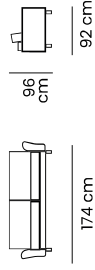

## DATOS TÉCNICOS

**Brazos:** espuma D-26 / **Respaldos:** cinta elástica y cojín suelto con fibra siliconada / **Asiento:** con cinta elástica, cojín suelto y espuma D-28 recubierta de poliéster.

**2 CUERPOS**  
con medidas totales