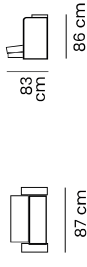

Prince

TBF3 Estofados

DATOS TÉCNICOS

Brazos: de 12 cm y espuma D-26 / **Respaldo:** espuma D-26 / **Asiento:** con cinta elástica y espuma D-26.

SOFÁ

POLTRONA

Con medidas totales cerrado y retráctiles abierto