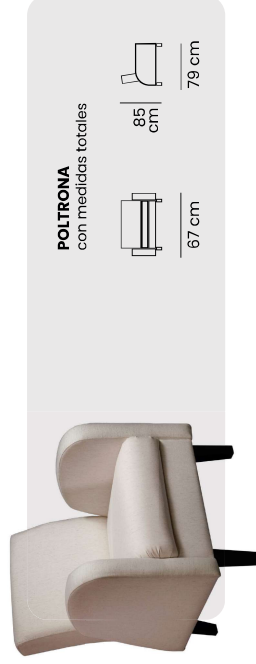

## DATOS TÉCNICOS

**Brazos:** espuma D-28 / **respaldo:** con cinta elástica y espuma D-20 / **Asiento:** con cinta elástica y espuma D-26.

**POLTRONA**  
con medidas totales