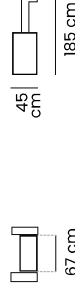

CAMA

1 PLAZA

con medidas totales fechado e retráctil abierto