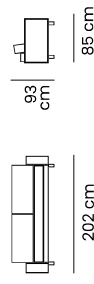

3 CUERPOS
con medidas totales

Acabados

Consultar disponibilidad