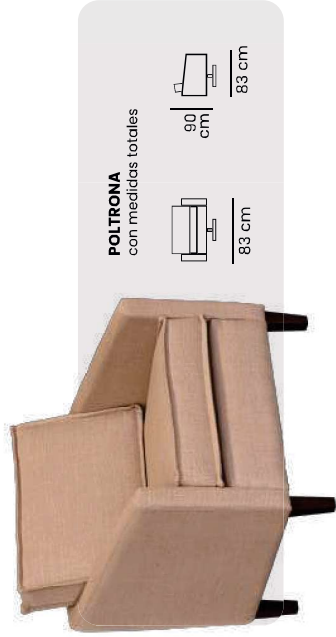

Maité

TBF3 Estofados

DATOS TÉCNICOS

Brazos: espuma D-28 / **Respaldo:** con cinta elástica, cojín suelto con espuma D-23 soft recubierta de poliéster / **Asiento:** con cinta elástica y cojín suelto con espuma D-28 soft recubierta de poliéster.

POLTRONA
con medidas totales

83 cm

Acabados

Consultar disponibilidad

REVESTIMIENTO

Telas de diversos
materiales, importadas o
nacionales

PATAS

Madera **Imbuia** o
Madera **Miel**

PATAS

Metálicas en **Negro** /
Dorado / **Rosa**