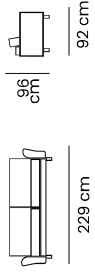

3 CUERPOS
con medidas totales

Acabados

Consultar disponibilidad