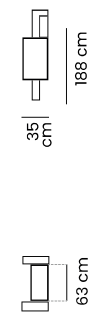

CAMA

1 PLAZA

Con medidas totales cerrado y retráctiles abierto