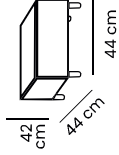

DATOS TÉCNICOS

Tapizado: espuma D-26 / **Patas:** con ruedas o fijas.

1 CUERPO
con medidas totales