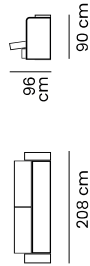

Soave

TBF3 Estofados

DATOS TÉCNICOS

Brazos: de 10 cm y espuma D-28 / **Cojines:** con cinta elástica y cojín suelto con fibra siliconada y copos, recubierto con manta de poliéster / **Asiento y cama:** con cinta elástica, cojín suelto y espuma D-28 recubierta con manta de poliéster.

SOFÁ

Con medidas totales cerrado y retráctiles abierto