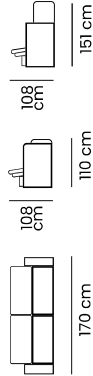

El Cairo

TBF3 Estofados

DATOS TÉCNICOS

Brazos: de 25 cm y espuma D-26 / **Respaldo:** con cinta elástica, cojín encajado con fibra siliconada, reclinable en cinco posiciones / **Asiento:** retráctil con cinta elástica, resorte Bonell, resorte Pocket y espuma D-28 soft recubierta de poliéster.

2 CUERPOS

Con medidas totales cerrado y retráctiles abierto