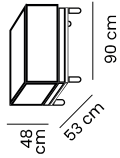

Acabados

Consultar disponibilidad