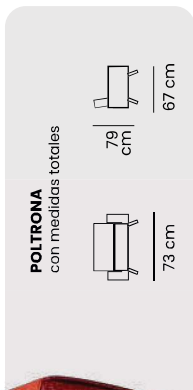

Vera

TBF3 Estofados

DATOS TÉCNICOS

Brazos: espuma D-26 / **Respaldo:** con cinta elástica y espuma D-20 / **Asiento:** con cinta elástica y espuma D-26 recubierta de poliéster.

Acabados

Consultar disponibilidad

REVESTIMIENTO

Telas de diversos materiales, importadas o nacionales.

PATAS

Madera Imbuia o Madera Miel

PATAS

Metálicas en Negro / Dorado / Rosa