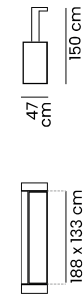

CAMA

Con medidas totales cerrado y retráctiles abierto

Acabados

Consultar disponibilidad