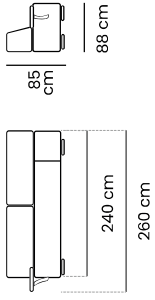

SOFÁ

con medidas totales