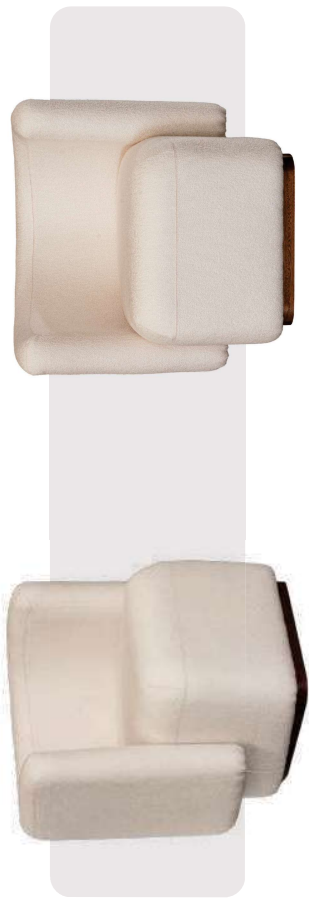

Dora

LINHA carino

Studio Norling

DATOS TÉCNICOS

Brazos: espuma D-26 soft recubierta con manta de poliéster / **Respaldo:** espuma D-20 / **Asiento:** con cinta elástica y espuma D-28 soft recubierta de poliéster. Base fija de madera.

1 CUERPO
Medidas totales

Acabados

Consultar disponibilidad

REVESTIMIENTO

Tejidos de diversos materiales, importados o nacionales

BASE

Madera Imbuia o **Madera Miel**