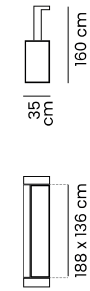

CAMA

Con medidas totales cerrado y retráctiles abierto