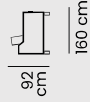

RECLINADA

con medidas totales

160 cm

Acabados

Consultar disponibilidad