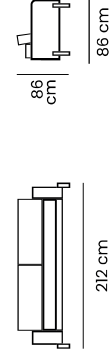

3 CUERPOS

Puede hacerse con un marco en la base o con patas metálicas de 15 cm

Acabados

Consultar disponibilidad