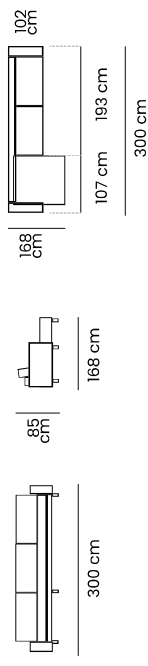

Bali

TBF3 Estofados

DATOS TÉCNICOS

Brazos: de 12 cm, espuma D-20 recubierta de poliéster / **Respaldo:** cinta elástica, cojín suelto con fibra siliconada / **Asiento:** fijo con cinta elástica y espuma D-26 soft recubierta de poliéster / **Patas:** metálicas y pintura epoxi.

3 CUERPOS
con medidas totales

Acabados

Consultar disponibilidad

REVESTIMIENTO

Telas de diversos materiales, importadas o nacionales

COJINES

Telas de diversos materiales, importadas o nacionales

PATAS

Metálicas en Negro/
Dorado / Rosa