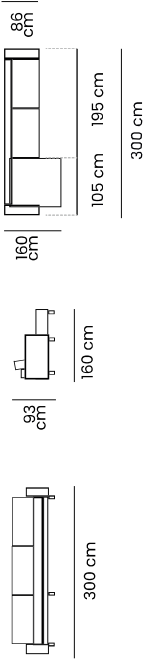

Trancoso

TBF3 Estofados

sofá con chaise

DATOS TÉCNICOS

Estructura: marco de madera / **Brazos:** de 15 cm, espuma D-26 / **Respaldo:** cinta elástica, cojín fijo y espuma D-23 soft recubierta de poliéster / **Asiento:** fijo con cinta elástica y espuma D-28.

Dimensiones
con medidas totales

Acabados

Consultar disponibilidad

REVESTIMIENTO

Telas de diversos materiales, importadas o nacionales

BASE

Madera **Imbuia** o Madera **Miel**