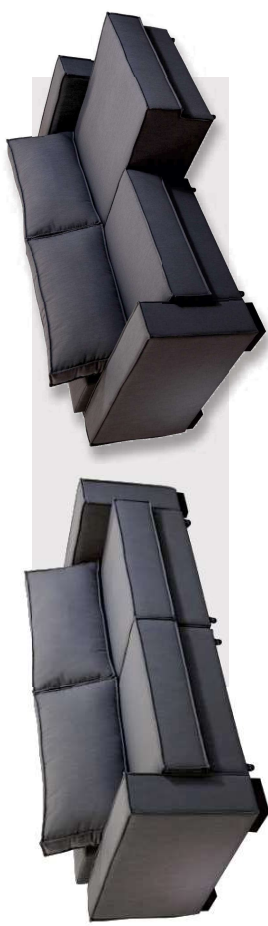

Santiago

TBF3 Estofados

DATOS TÉCNICOS

Brazos: de 20 cm y espuma D-26 / **Respaldo:** con cinta elástica y cojín suelto con fibra siliconada y copos recubiertos de poliéster / **Asiento:** retráctil con cinta elástica, resorte Bonell y espuma D-26 soft recubierta de poliéster.

2 CUERPOS

Con medidas totales cerrado y retráctiles abierto

3 CUERPOS

Con medidas totales cerrado y retráctiles abierto

Acabados

Consultar disponibilidad

REVESTIMIENTO

Telas de diversos materiales, importadas o nacionales

PATAS

Madera **Imbuia** o Madera **Miel**