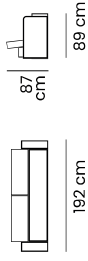

Cupido

TBF3 Estofados

DATOS TÉCNICOS

Brazos: de 24 cm y espuma D-23 soft / **Respaldos:** con cinta elástica, espuma D-26 y cojín suelto con fibra siliconada y copos / **Asiento:** con cinta elástica y espuma D-26 soft recubierta de poliéster.

SOFÁ

Con medidas totales cerrado