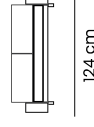

2 CUERPOS

con medidas totales

124 cm

83 cm

77 cm