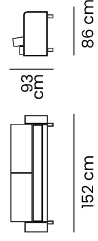

Trancoso

TBF3 Estofados

DATOS TÉCNICOS

Estructura: marco de madera / **Brazos:** de 15 cm, espuma D-26 / **Respaldo:** cinta elástica, cojín fijo y espuma D-23 soft recubierta de poliéster / **Asiento:** fijo con cinta elástica y espuma D-28.

2 CUERPOS con medidas totales