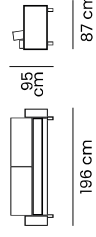

3 CUERPOS con medidas totales

87 cm