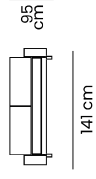

2 CUERPOS con medidas totales

87 cm