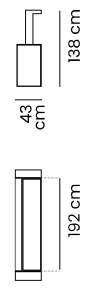

CAMA

con medidas totales retráctiles abiertas