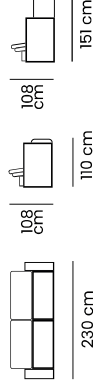

3 CUERPOS

Con medidas totales cerrado y retráctiles abierto

Acabados

Consultar disponibilidad