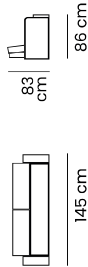

2 CUERPOS

Con medidas totales cerrado y retráctiles abierto