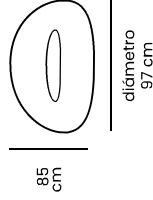

DATOS TÉCNICOS

Cuerpo: cuerina / **Relleno:** copos de espuma y poliestireno expandido.

1 CUERPO
con medidas totales