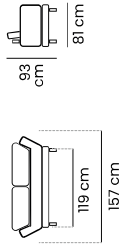

Éros

TBF3 Estofados

DATOS TÉCNICOS

Brazos: con espuma D-26 / **Cojín:** suelto con copos y fibra siliconada / **Asiento sofá y cama:** con cinta elástica y espuma D-28 recubierta de poliéster.

SOFÁ

Con medidas totales cerrado