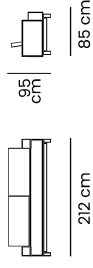

3 CUERPOS
con medidas totales

Acabados

Consultar disponibilidad