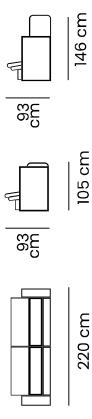

3 CUERPOS

Con medidas totales cerrado y retráctiles abierto

Acabados

Consultar disponibilidad