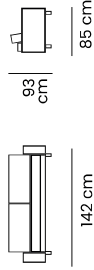

Portofino

TBF3 Estofados

DATOS TÉCNICOS

Brazos: de 11 cm y espuma D-28 / **Respaldo:** con cinta elástica y cojín suelto con fibra silicónada recubierta de poliéster / **Asiento:** con cinta elástica, cojín suelto y espuma D-28 soft recubierta de poliéster.

2 CUERPOS
con medidas totales