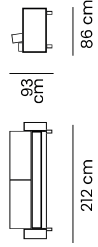

3 CUERPOS con medidas totales

Acabados

Consultar disponibilidad