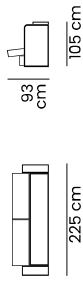

Stilus

TBF3 Estofados

DATOS TÉCNICOS

Brazos: de 16 cm y espuma D-26 / **Respaldo:** con cinta elástica, resorte Bonell y espuma D-26, cojín suelto con fibra siliconada y copos, recubierto con manta de poliéster / **Asiento:** con cinta elástica, resorte Bonell y espuma D-26 recubierta con manta de poliéster.

SOFÁ

Con medidas totales cerrado y retráctiles abierto