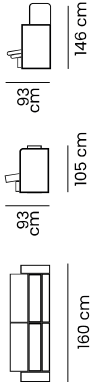

Santiago

TBF3 Estofados

DATOS TÉCNICOS

Brazos: de 20 cm y espuma D-26 / **Respaldo:** con cinta elástica y cojín suelto con fibra siliconada y copos recubiertos de poliéster / **Asiento:** retráctil con cinta elástica, resorte Bonell y espuma D-26 soft recubierta de poliéster.

2 CUERPOS

Con medidas totales cerrado y retráctiles abierto