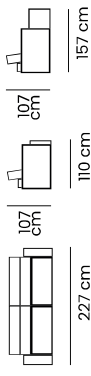

3 CUERPOS

Con medidas totales cerrado y retráctiles abierto