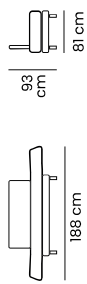

CAMA

Con medidas totales retráctiles abiertas

Acabados

Consultar disponibilidad