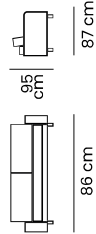

Conde

TBF3 Estofados

DATOS TÉCNICOS

Brazos: de 15 cm, espuma D-26 / **Respaldo:** con cinta elástica y cojín suelto con fibra silicónada y copos, recubierta de poliéster / **Asiento:** fijo con cinta elástica y espuma D-26 recubierta de poliéster.

POLTRONA con medidas totales

87 cm