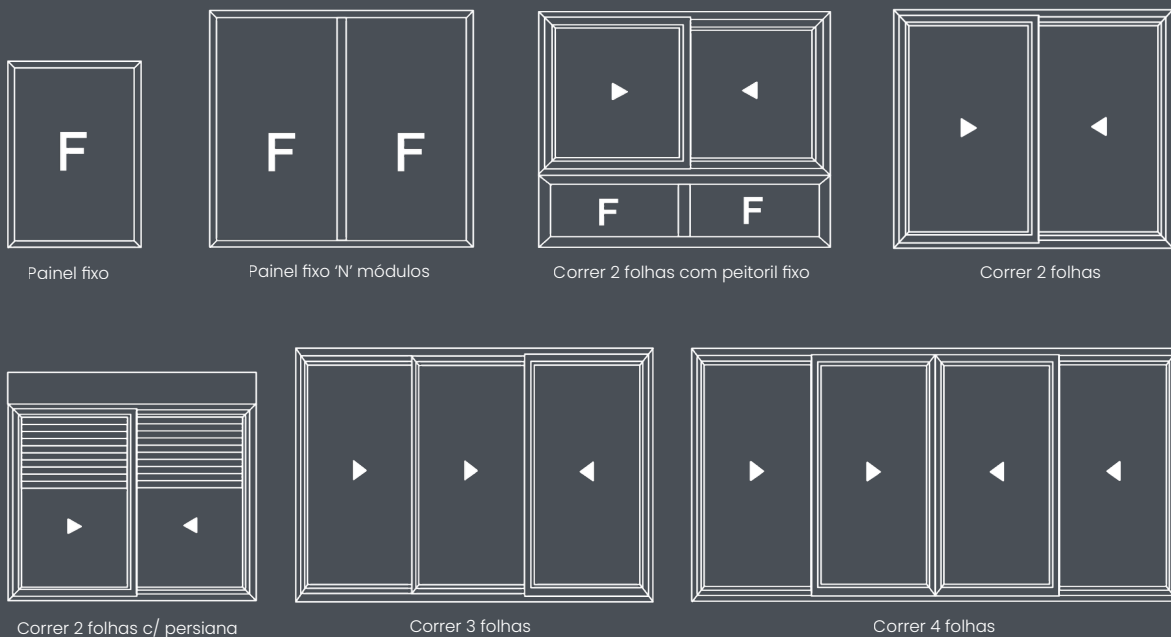

linha
Perfekt^{88CR}

Apresentamos a linha Perfekt 88CR, ideal para janelas e portas de correr, que economiza espaço com sua abertura lateral deslizante. Combina sofisticação e bom custo-benefício, permitindo persianas integradas para controle da luz. Oferece mais luz natural e ventilação, sem comprometer a estética, e promove circulação fluida, tornando sua casa mais confortável. Invista na linha Perfekt 88CR e transforme seu lar.

Medidas **máximas** por folha

✔ Janela 1500x1700mm

✔ Porta 1500x3000mm