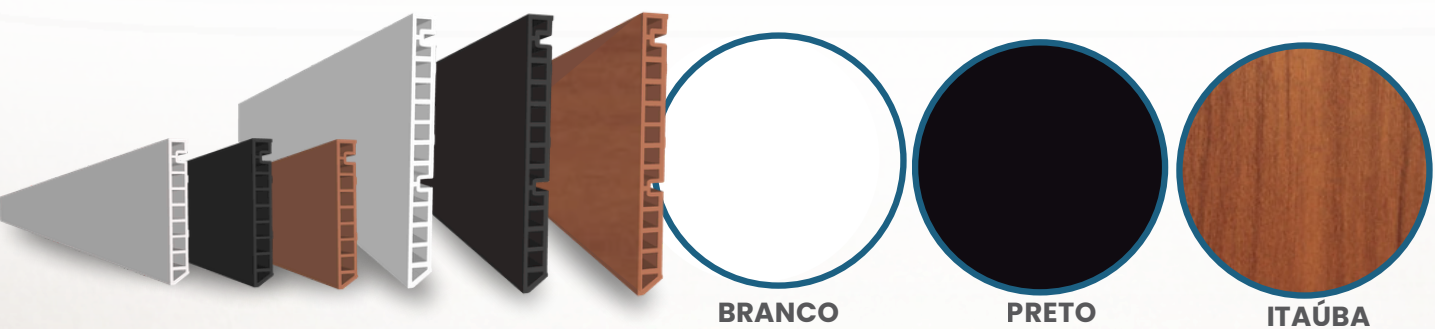

Com design minimalista e linhas retas, estão disponíveis em duas opções de altura – 15 cm e 10 cm – ambos com 1,5 cm de espessura, atendendo a diferentes propostas arquitetônicas. São fornecidos em barras de 3 metros e 6 metros de comprimento, garantindo melhor aproveitamento na instalação.

Material 100%
reciclável

Resistente a
corrosão

TAMANHOS

Modelos disponíveis:

Cód. 2090 – 15 x 1,5 cm

Cód. 2091 – 10 x 1,5 cm

CORES

Disponíveis nas cores Branco, Preto e Itaúba, oferecem proteção extra e estabilidade de acabamento, valorizando ambientes residenciais e comerciais.