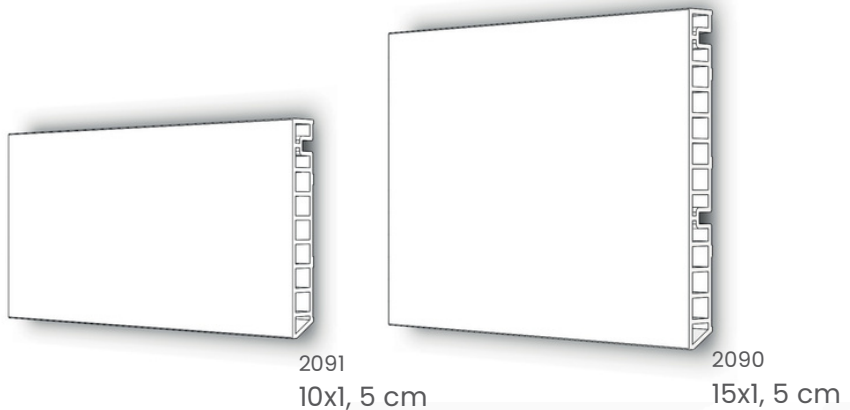

Com design minimalista e linhas retas, estão disponíveis em duas opções de altura – 15 cm e 10 cm – ambos com 1,5 cm de espessura, atendendo a diferentes propostas arquitetônicas. São fornecidos em barras de 3 metros e 6 metros de comprimento, garantindo melhor aproveitamento na instalação.

Material 100%
reciclável

Resistente a
corrosão

TAMANHOS

Modelos disponíveis:

Cód. 2090 – 15 x 1,5 cm

Cód. 2091 – 10 x 1,5 cm

CORES

Disponíveis nas cores Branco, Preto e Itaúba, oferecem proteção extra e estabilidade de acabamento, valorizando ambientes residenciais e comerciais.